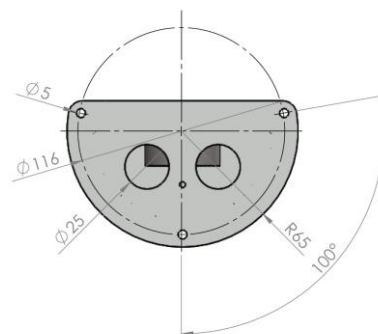

Produktový list

ENERGETICKÝ SLOUPEK

Označení:

Typ: STAKOHOME-ES-2R 2x zásuvka 230V
STAKOHOME-ES-2Rnw 1x zásuvka 230V, 1x vypínač na světlo
Další typy (vybavení) na vyžádání

Popis:

Inovativní – stabilní – moderní design.

Energetický sloupek pro venkovní instalaci. Nízké provedení.

Těleso z ušlechtilé oceli V2A je tryskáno skleněnými kuličkami. Druh krytí IP 44.

Pozor: Strojek uvnitř (zásuvka 230V) je v provedení bílý plast.

Rozměry: Ø130 x 230mm (výška)

Přívod zespoda 2x Ø25 mm.

Hmotnost: cca 1,3kg

Pozn.: Uvnitř (pod víčkem) je zásuvka 230V bílá.

Montáž a zapojení musí provádět odborná firma/resp. pracovník s potřebnou kvalifikovanou odborností.