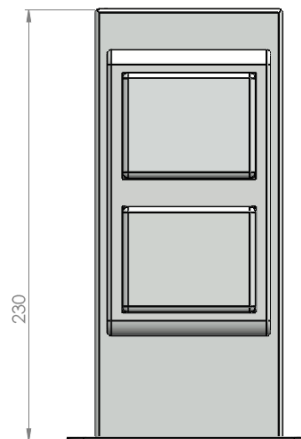

Produktový list

ENERGETICKÝ SLOUPEK

Označení:

Typ: STAKOHOME-ES-2R 2x zásuvka 230V
STAKOHOME-ES-2Rnw 1x zásuvka 230V, 1x vypínač na světlo
Další typy (vybavení) na vyžádání

Popis:

Inovativní – stabilní – moderní design.

Energetický sloupek pro venkovní instalaci. Nízké provedení.

Těleso z ušlechtilé oceli V2A je tryskáno skleněnými kuličkami. Druh krytí IP 44.

Pozor: Strojek uvnitř (zásuvka 230V) je v provedení bílý plast.

Rozměry: Ø130 x 230mm (výška)

Přívod zespoda 2x Ø25 mm.

Hmotnost: cca 1,3kg

Pozn.: Uvnitř (pod víčkem) je zásuvka 230V bílá.

Montáž a zapojení musí provádět odborná firma/resp. pracovník s potřebnou kvalifikovanou odborností.